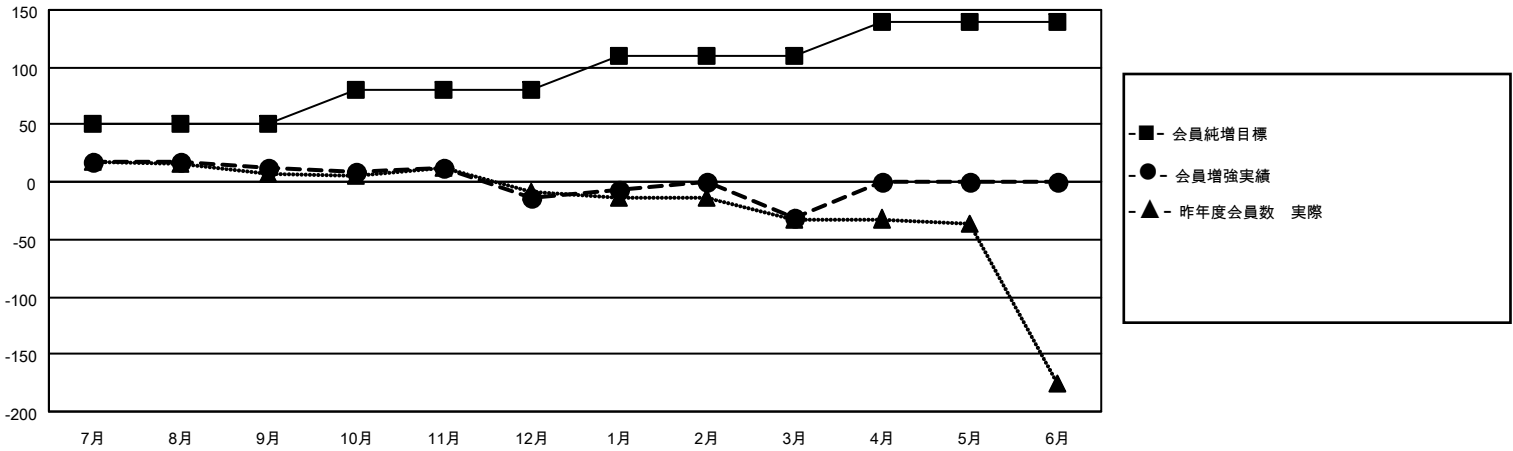

# MONTHLY MEMBERSHIP PROGRESS REPORT

地域 JAPAN

District 336 B

Results as of: 3/31/2023

クラブ			
結果：2022-2023			
四半期	新クラブ目標	新クラブ	解散クラブ
7月/8月/9月	0	0	0
10月/11月/12月	1	0	0
1月/2月/3月	1	0	0
4月/5月/6月	1	0	0

名			
結果：2022-2023			
四半期	会員純増目標	会員増強実績	退会者(転籍を含む)実際
7月/8月/9月	50	72	56
10月/11月/12月	30	24	48
1月/2月/3月	30	52	52
4月/5月/6月	30	0	0

新クラブ目標及び実績累計

会員目標及び実績累計

解散クラブ: 0	59 CLUBS OF 85 一名以上の新会 員を登録	<b>男女別</b>	
退会者		男性	2,063 (84.10%)
物故会員 20	<a href="#">会員累計データを見るには、ここをクリック</a>	女性	390 (15.90%)
クラブ解散 0		NON BINARY	0 (0.00%)
その他 136		PREFER NOT TO ANSWER	0 (0.00%)
合計 156		世帯主/家族会員合計	382
		国際会費半額の家族会員	211