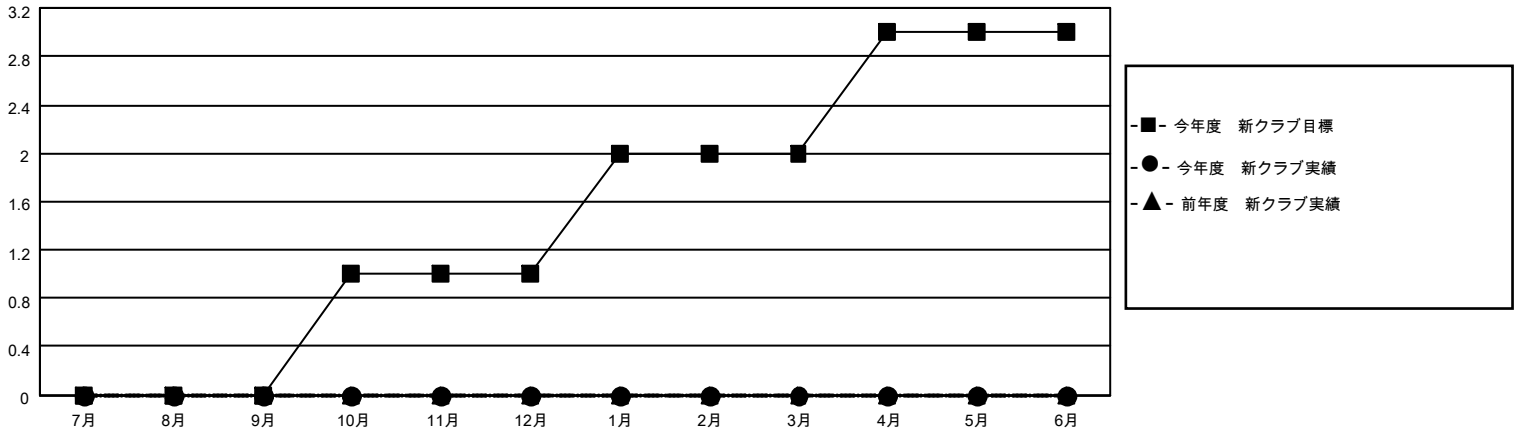

# MONTHLY MEMBERSHIP PROGRESS REPORT

地域 JAPAN

District 336 B

Results as of: 3/31/2023

クラブ			
結果：2022-2023			
四半期	新クラブ目標	新クラブ	解散クラブ
7月/8月/9月	0	0	0
10月/11月/12月	1	0	0
1月/2月/3月	1	0	0
4月/5月/6月	1	0	0

名			
結果：2022-2023			
四半期	会員純増目標	会員増強実績	退会者(転籍を含む)実際
7月/8月/9月	50	72	56
10月/11月/12月	30	24	48
1月/2月/3月	30	52	52
4月/5月/6月	30	0	0

新クラブ目標及び実績累計

会員目標及び実績累計

解散クラブ: 0	59 CLUBS OF 85 一名以上の新会 員を登録	<b>男女別</b>	
退会者		男性	2,063 (84.10%)
物故会員 20	<a href="#">会員累計データを見るには、ここをクリック</a>	女性	390 (15.90%)
クラブ解散 0		NON BINARY	0 (0.00%)
その他 136		PREFER NOT TO ANSWER	0 (0.00%)
合計 156		世帯主/家族会員合計	382
		国際会費半額の家族会員	211